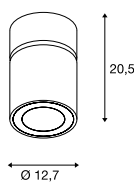

Aanbevolen accessoires

Reflector 20°			
Art. nr.	114102	| 10,50 EUR	
Reflector 40°			
Art. nr.	114104	| 10,50 EUR	

Variant	Art. nr.	EUR
2600 lm | 3000 K | CRI > 90		
■ zwart	1003289	229,00
2600 lm | 3000 K | CRI > 90		
□ wit	1003290	229,00
2700 lm | 4000 K | CRI > 90		
■ zwart	1003287	229,00
2700 lm | 4000 K | CRI > 90		
□ wit	1003288	229,00