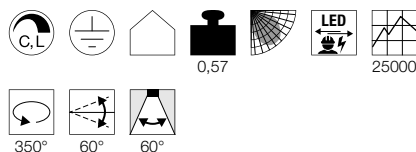

SUPROS 78
CL, PHASE

Productspecificaties

220-240 V ~ 50/60 Hz | 250 mA
Systeemvermogen: 12 W
Materiaal: aluminium
Dimbaar: C, L

Maattekening

Aanbevolen accessoires

Lens 20°			
Art. nr.	116302	3,30 EUR	
Lens 40°			
Art. nr.	116304	3,30 EUR	

Variant	Art. nr.	EUR
700 lm 3000 K CRI > 80 60°		
■ zwart	116330	150,00
700 lm 3000 K CRI > 80 60°		
□ wit	116331	150,00

SUPROS
CL, Move

Productspecificaties

220-240 V ~ 50/60 Hz | 750 mA
Systeemvermogen: 31 W
Materiaal: aluminium