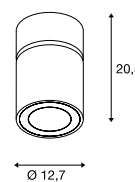

SUPROS
CL, Move

Productspecificaties

220-240V ~ 50/60 Hz | 950 mA
Systeemvermogen: 36 W
Materiaal: aluminium

Maattekening

Aanbevolen accessoires

Reflector 20°			
Art. nr.	114102	10,50 EUR	
Reflector 40°			
Art. nr.	114104	10,50 EUR	