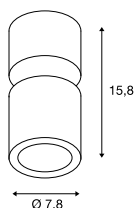

SUPROS 78
CL, PHASE

Productspecificaties

220-240 V ~ 50/60 Hz | 250 mA
Systeemvermogen: 12 W
Materiaal: aluminium
Dimbaar: C, L

Maattekening

Aanbevolen accessoires

Lens 20°			
Art. nr.	116302	3,30 EUR	
Lens 40°			
Art. nr.	116304	3,30 EUR	

SUPROS
CL, Move

Productspecificaties

220-240V ~ 50/60 Hz | 950 mA
Systeemvermogen: 36 W
Materiaal: aluminium

Maattekening

Aanbevolen accessoires

Reflector 20°			
Art. nr.	114102	10,50 EUR	
Reflector 40°			
Art. nr.	114104	10,50 EUR	